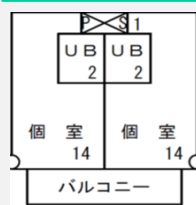

文京キャンパス学生寮のご案内

01 牧島ハウス

2019年に改修した新しい寮です。キャンパス内にあるので通学は徒歩0分！

- 名称：福井大学牧島ハウス
- 福井市文京3丁目9-1
- えちぜん鉄道「福大前西福井」駅徒歩3分
- 単身用18室

月額 **14,000円**
(寄宿料+共益費)

共同設備

- ・談話室
- ・和室
- ・ランドリールーム
  (洗濯機・乾燥機 1回各100円)
- ・倉庫
- ・駐輪場

居室設備

- ・ユニットバス
- ・トイレ
- ・ミニキッチン
- ・冷蔵庫
- ・エアコン
- ・照明器具
- ・ベッド
- ・マットレス
- ・勉強机
- ・イス
- ・収納棚
- ・カーテン

居室

各種費用

〔入寮費〕 20,000円/1回
〔寄宿料〕 11,000円/月
〔共益費〕 3,000円/月
〔その他〕
電気・ガス・水道・インターネット等は実費

02 留学生会館

文京キャンパスから徒歩7分の距離にある留学生用宿舎です。近くに駅やスーパーもありとっても便利！

- 名称：福井大学留学生会館
- 福井市文京5丁目13-10
- えちぜん鉄道「福大前西福井」駅徒歩4分
- 単身用25室・夫婦用2室・家族用2室

月額 **10,200円**(単身室)
(寄宿料+共益費)

共同設備

- ・ラウンジ
- ・会議室
- ・和室
- ・事務室
- ・ランドリールーム
  (洗濯機・乾燥機 1回各100円)
- ・倉庫
- ・駐輪場

居室設備

- ・ユニットバス
- ・トイレ
- ・ミニキッチン
- ・冷蔵庫
- ・エアコン
- ・照明器具
- ・ベッド
- ・マットレス
- ・勉強机
- ・イス
- ・収納棚
- ・カーテン
- ・バルコニー

居室

各種費用

〔入寮費〕 20,000円/1回
〔寄宿料〕 7,200円(単身室)/月
14,600円(夫婦室)/月
17,400円(家族室)/月
〔共益費〕 3,000円/月
〔その他〕
電気・ガス・水道・インターネット等は実費

03 国際交流学生宿舎

文京キャンパスから徒歩7分の日本人学生との混住型宿舎です。学生自治寮で日本人学生と気軽に交流できます！

- 名称：福井大学国際交流学生宿舎
- 福井市文京5丁目13-10
- えちぜん鉄道「福大前西福井」駅徒歩4分
- 単身用209室（内留学生用は50室）

月額 **6,800円**
(寄宿料+共益費)

共同設備

- ・多目的ホール
- ・シャワー室
  (1回100円)
- ・ランドリールーム
  (洗濯機・乾燥機 1回各100円)
- ・駐輪場

居室設備

- ・トイレ
- ・ミニキッチン
- ・冷蔵庫
- ・エアコン
- ・照明器具
- ・ベッド

居室

各種費用

〔入寮費〕 20,000円/1回
〔寄宿料〕 5,800円/月
〔共益費〕 1,000円/月
〔その他〕
電気・水道・インターネット・自治会費等は実費