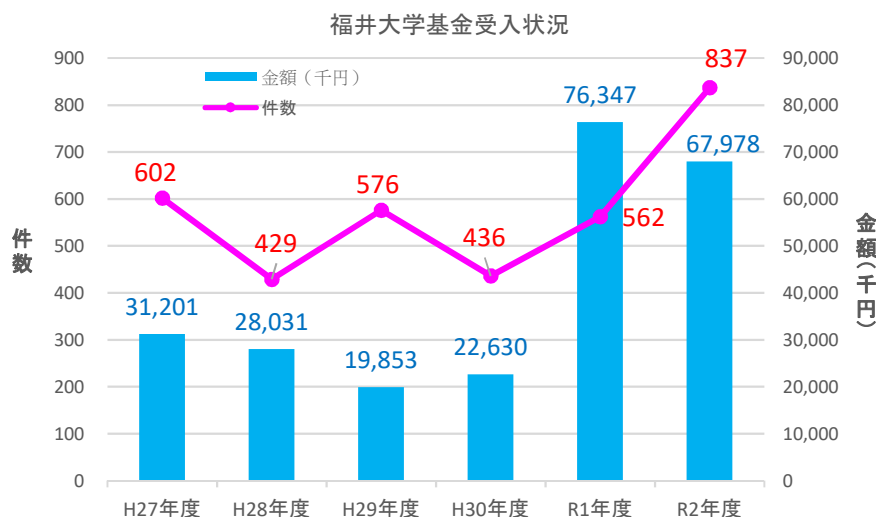

このような中、さらに、冬季に流行が懸念されるインフルエンザとの混合感染回避のための予防接種、PCR検査を余儀なくされた学生への経済的支援、海外留学の代替措置に伴う経費の支援等にも皆様からのご寄附を活用させていただき、学生の安全確保と安心した学びの継続への支援を行っております。

どうか引き続き、皆様のご支援をお願い申し上げます。

銀杏並木が色づく文京キャンパスに  
学生たちの姿が増えてきました

### 福井大学基金の寄附受入状況と活用状況

（令和2年10月31日現在）

【福井大学基金寄附受入総額】  
4,438件 約3億3,453万円

【活用額総額】  
延べ1,349名 約6,870万円

※ 学生の修学支援などに  
有効に活用させて  
いただきました。

コロナ禍の中、全ての学生が新型コロナウイルスに負けずに、安心して学生生活を継続して欲しいと、卒業生の皆様を中心に、令和2年度上半期は、774件6,638万円ものご寄附を賜ることが出来ました。