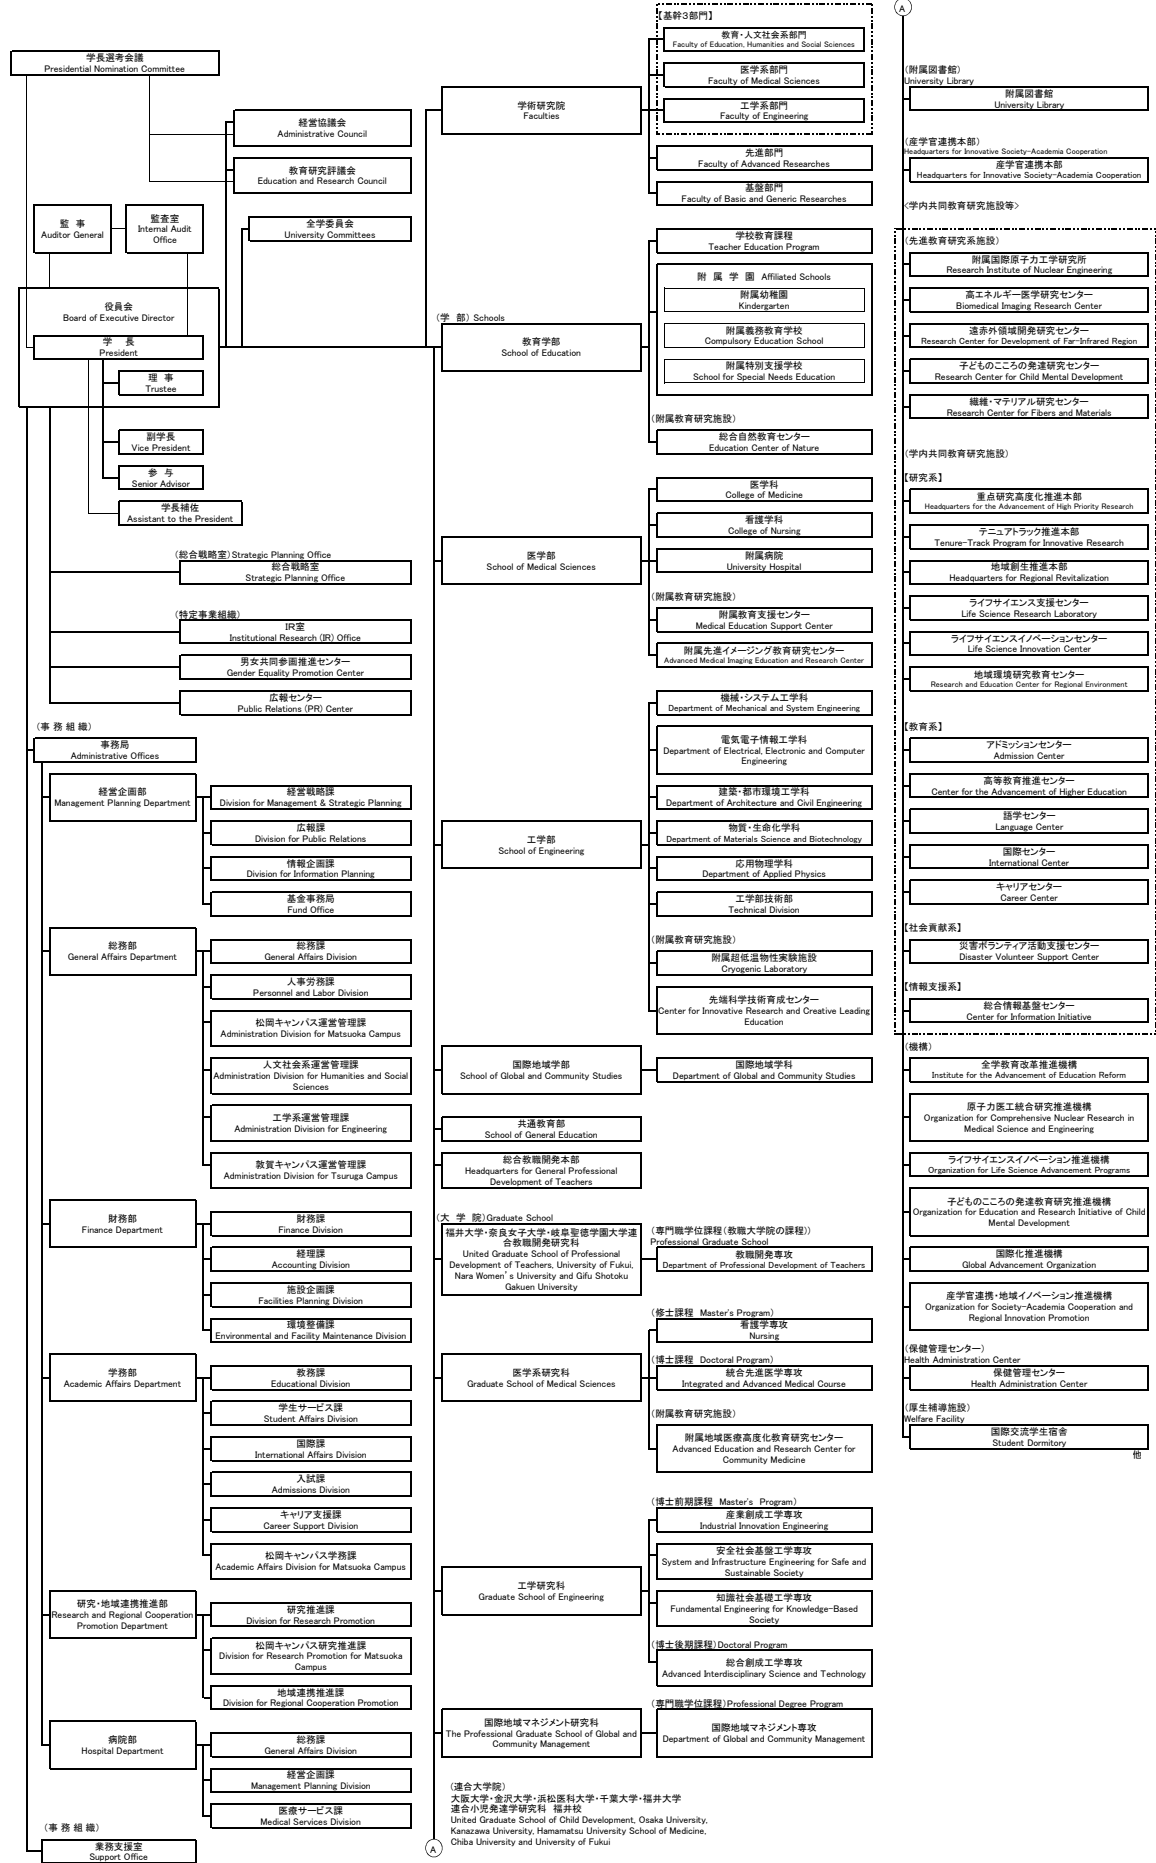

国立大学法人福井大学組織図(R3.4.1)
University of Fukui Organization Chart (2021.4.1)

(連合大学院)
大阪大学・金沢大学・浜松医科大学・千葉大学・福井大学
United Graduate School of Child Development, Osaka University,
Kanazawa University, Hamamatsu University of Medicine,
Osaka University and University of Fukui