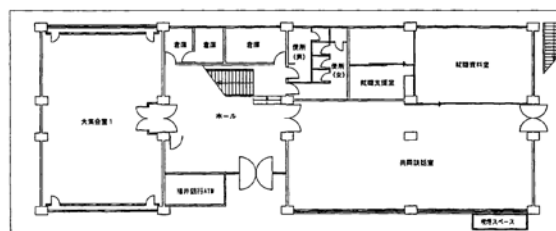

文京キャンパス

大学会館

仕様

2階建

教室外における自主的な活動を活発にし、また、両キャンパスの学生間及び学生と教職員の相互理解を深めていく場です。

1階に共同談話室、大集会室、2階に大集会室、中集会室、小集会室、印刷室があり、いずれも課題活動に使用できます。

その他に、1階には、各企業の就職情報の提供、資料による求人情報の閲覧などができる「就職資料室」があります。

大学会館1階 平面図

大学会館2階 平面図