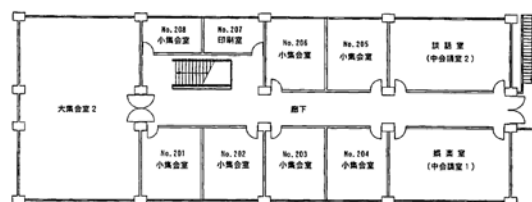

文京キャンパス

大学会館

仕様

2階建

教室外における自主的な活動を活発にし、また、両キャンパスの学生間及び学生と教職員の相互理解を深めていく場です。

1階に共同談話室、大集会室、2階に大集会室、中集会室、小集会室、印刷室があり、いずれも課題活動に使用できます。

その他に、1階には、各企業の就職情報の提供、資料による求人情報の閲覧などができる「就職資料室」があります。

大学会館1階 平面図

大学会館2階 平面図