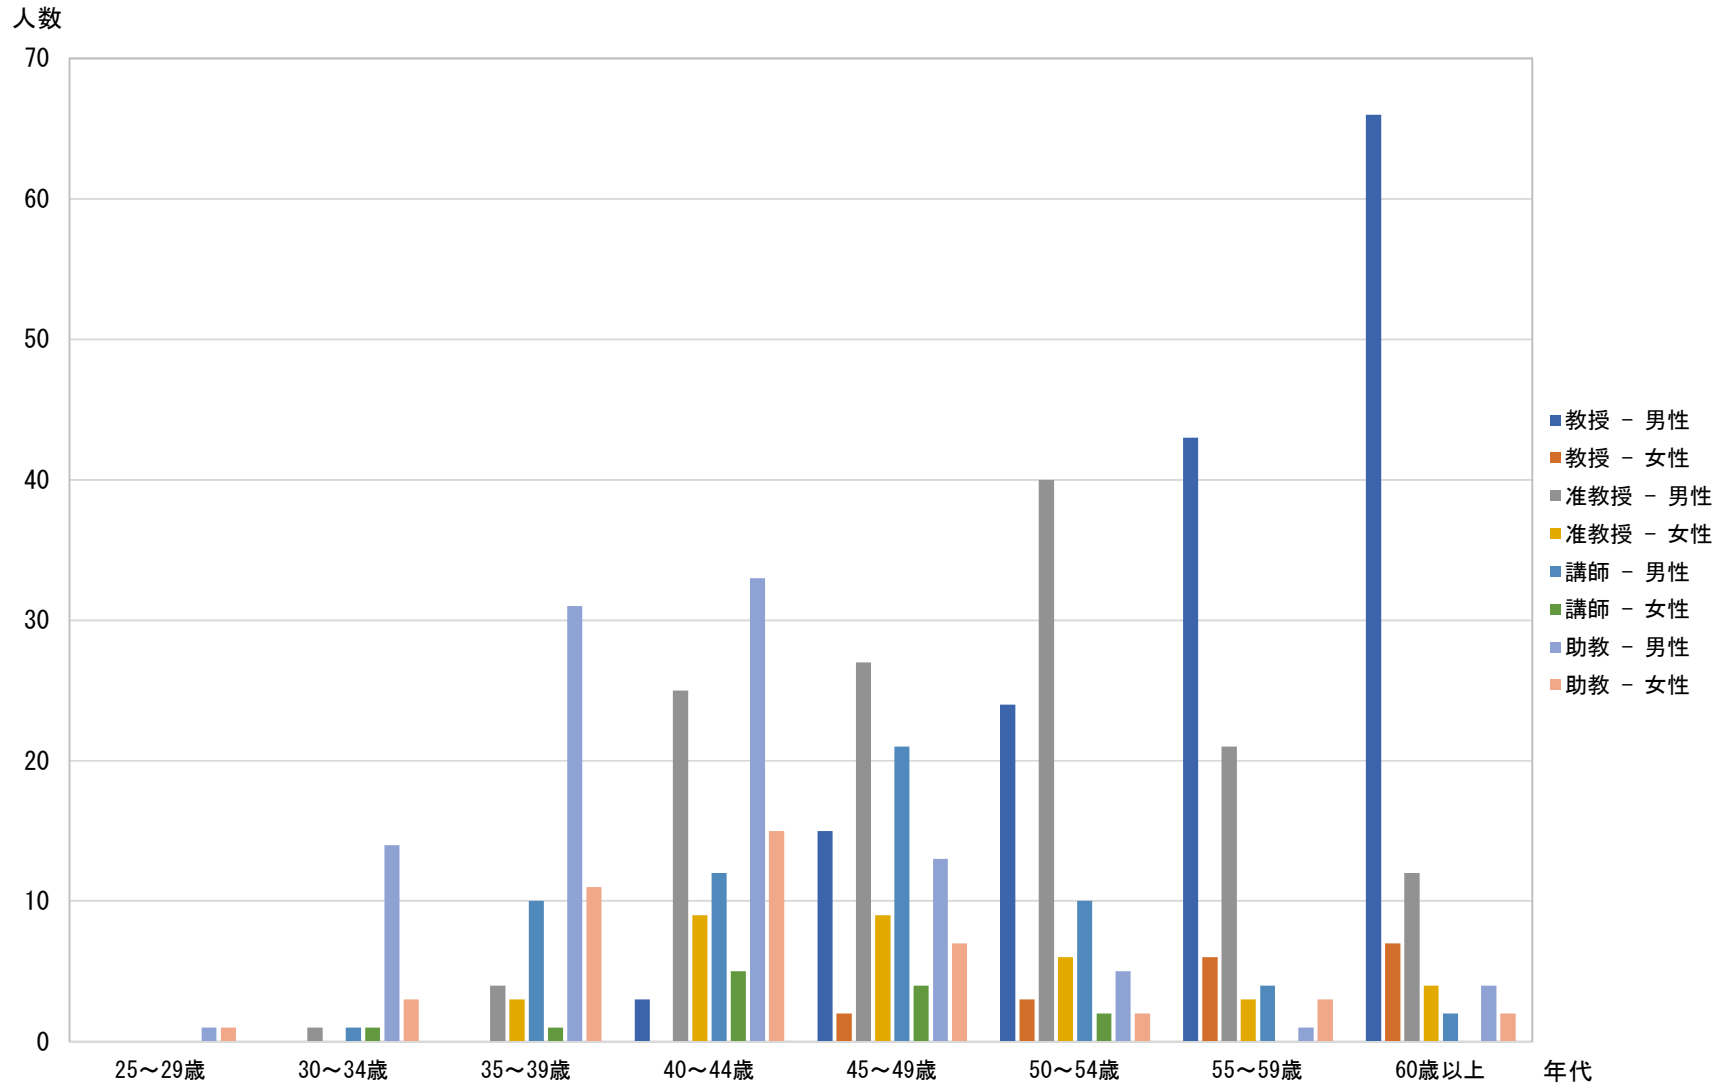

# 福井大学における教員の性別・年齢別・職種別在職状況

2021.10.1現在