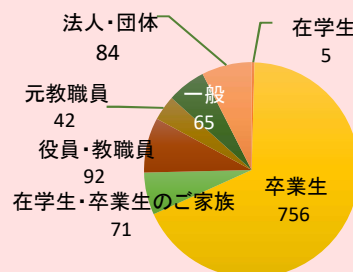

令和2年度 福井大学基金受入件数内訳